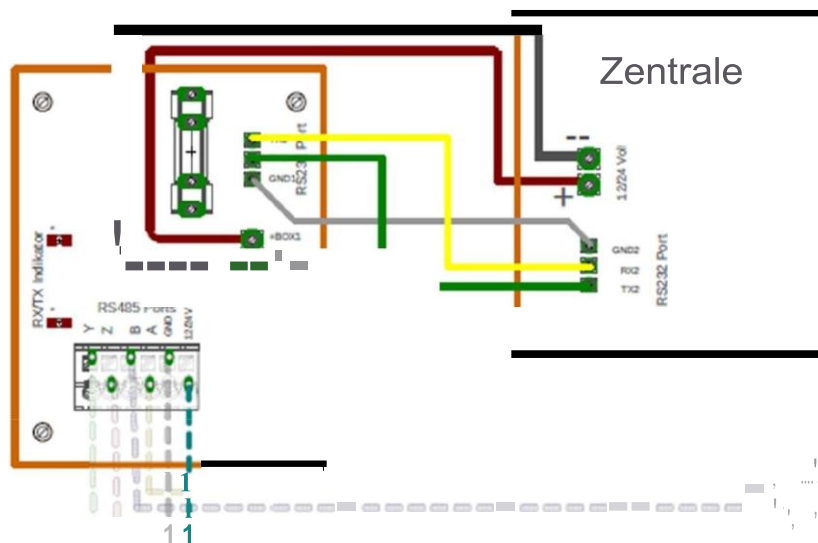

7systems

Wartungsbox R S485- Extender Full/Half duplex

Wartungsbox