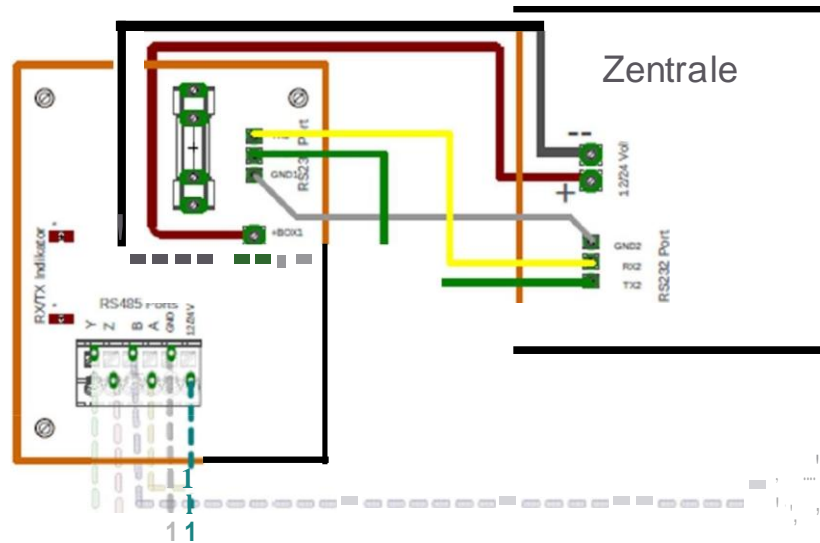

7systems

Wartungsbox R S485- Extender Full/Half duplex

Wartungsbox