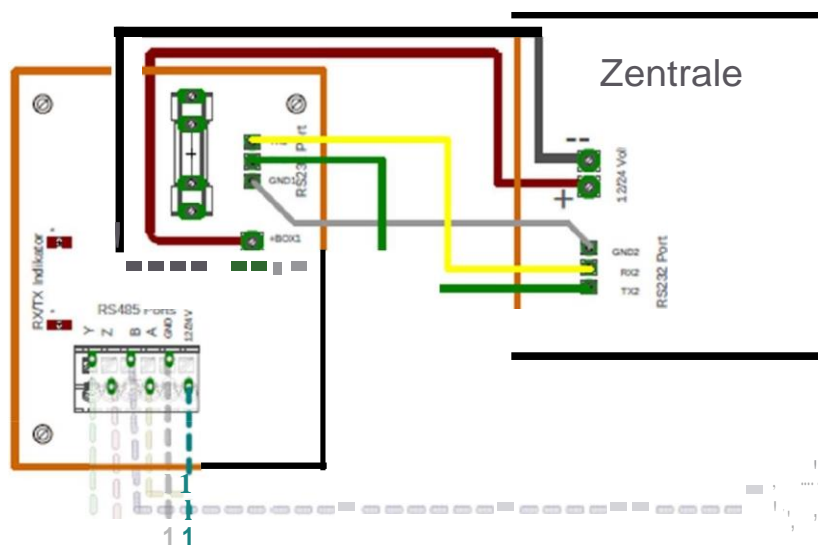

7systems

Wartungsbox R S485- Extender Full/Half duplex

Wartungsbox